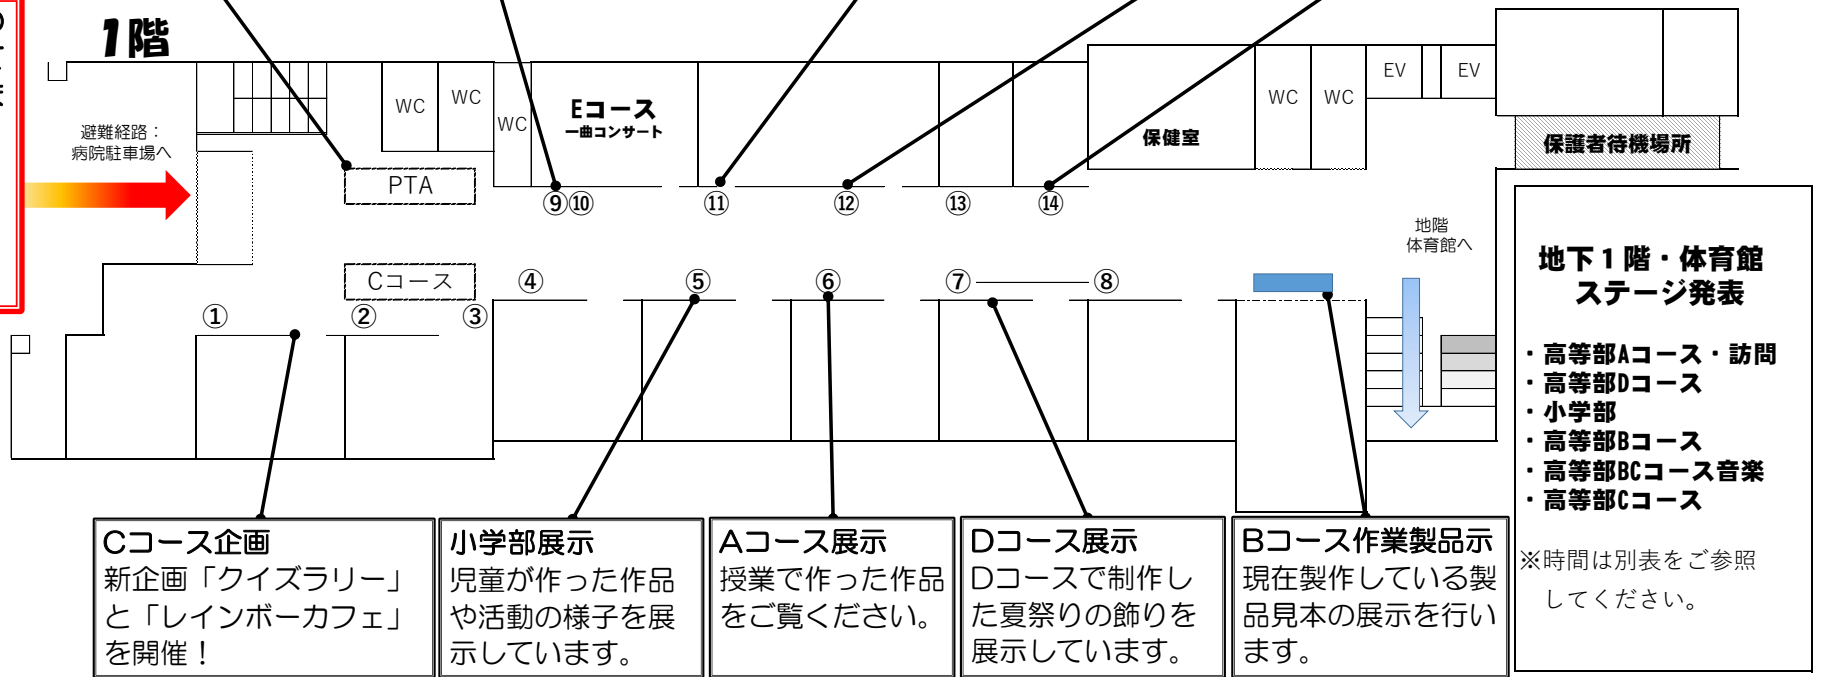

西多賀支援学校 文化祭

校内展示案内図

PTA
PTAのセレクトグッズをくじ引きで！
何が当たるかな？

Eコース
かわいい雑貨の販売と1曲だけのコンサートをを行います。

中学部やまびこ展示
授業で作った作品や学習の様子をご覧ください。

R2文化祭
合い言葉展示
制作風景

ジョナターン樹
パソコンでイラストを描きました。ご覧ください。

※入場時に感染症予防のため以下の4点についてご協力をお願いいたします。
○マスク着用
○入口での検温
○手指消毒
○来校者名簿へチェック

**地下1階・体育館
ステージ発表**

- ・高等部Aコース・訪問
- ・高等部Dコース
- ・小学部
- ・高等部Bコース
- ・高等部BCコース音楽
- ・高等部Cコース

※時間は別表をご参照してください。

Cコース企画
新企画「クイズラリー」と「レインボーカフェ」を開催！

小学部展示
児童が作った作品や活動の様子を展示しています。

Aコース展示
授業で作った作品をご覧ください。

Dコース展示
Dコースで制作した夏祭りの飾りを展示しています。

Bコース作業製品示
現在製作している製品見本の展示を行います。

療養と勉学

心の中で手を繋ごう