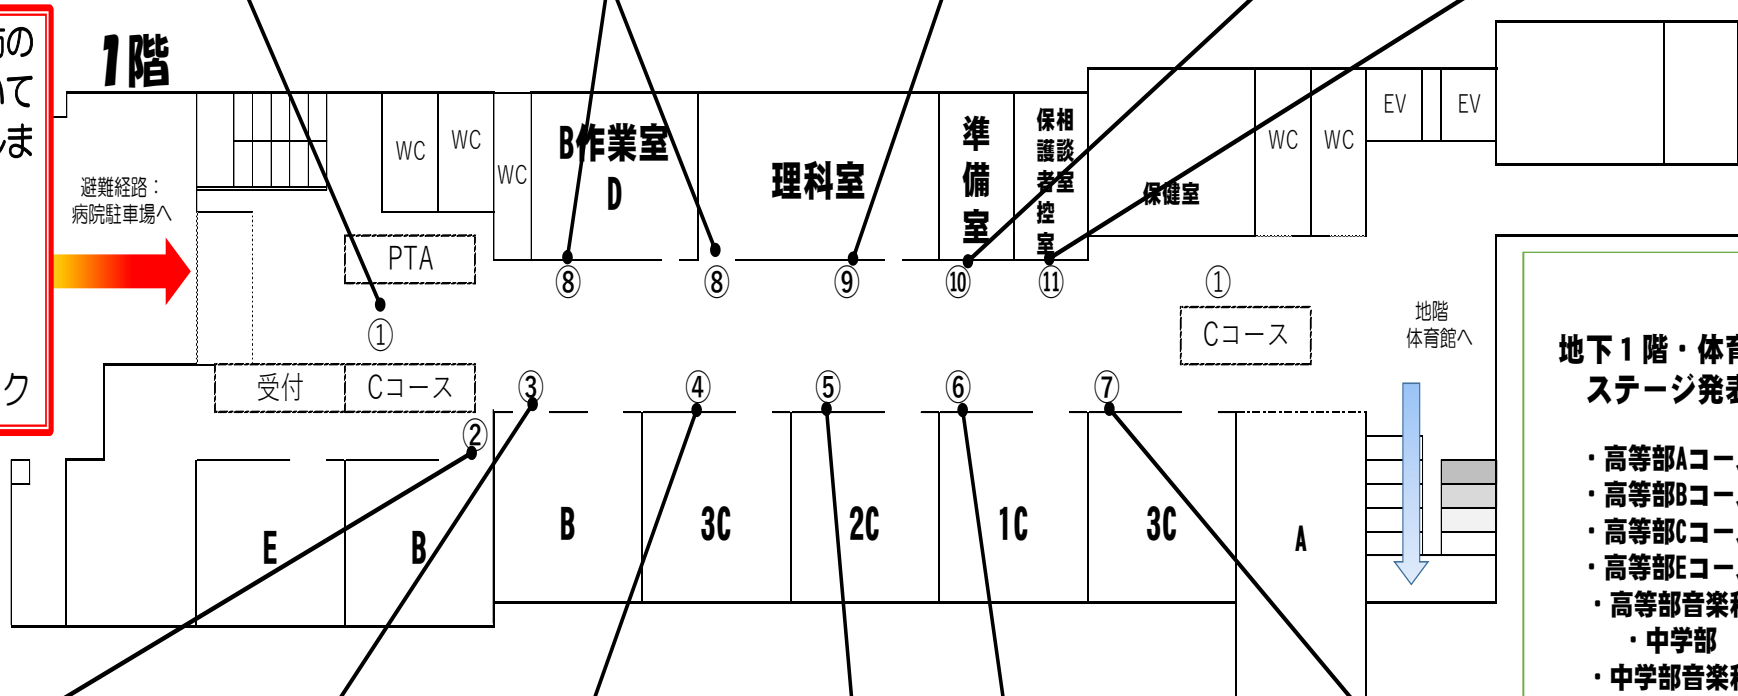

西多賀支援学校 文化祭校内展示案内図

輪～つなげようみんなの力！～

- ①高等部Cコース催し
超難問！Cの壁を越えろ
クイズを探して、答えを導き出せ！
- ⑧高等部Dコース3年2組
Dコースオンライン授業の
活動内容をご紹介します。
- ⑨中学部展示
制作した作品や学習の
様子等を展示しています。
- ⑩高等部美術科
授業で制作した
作品を展示します。
- ⑪卒業生
作品
パソコンでイラストを描き
ました。見てください！

※入場時に感染症予防のため以下の4点についてご協力をお願いいたします。

- マスク着用
- 入口での検温
- 手指消毒
- 来校者名簿へチェック

- ②高等部Bコース展示
授業で制作した作品
等を展示します。
- ③地域支援部展示
学校紹介パネルを
展示しています。
- ④高Eコース展示
作品やイラスト,
写真を展示します。
- ⑤文化祭合い言葉
全校で制作した
合い言葉を展示
しています。
- ⑥小学部展示
小学部の児童の制作
した作品等を展示
しています。
- ⑦高Aコース展示
制作した作品や学習
の様子等を展示して
います。

**地下1階・体育館
ステージ発表**

- ・高等部Aコース
- ・高等部Bコース
- ・高等部Cコース
- ・高等部Eコース
- ・高等部音楽科
- ・ 中学部
- ・ 中学部音楽科
- ・ 小学部

※時間は別表をご参照
ください。