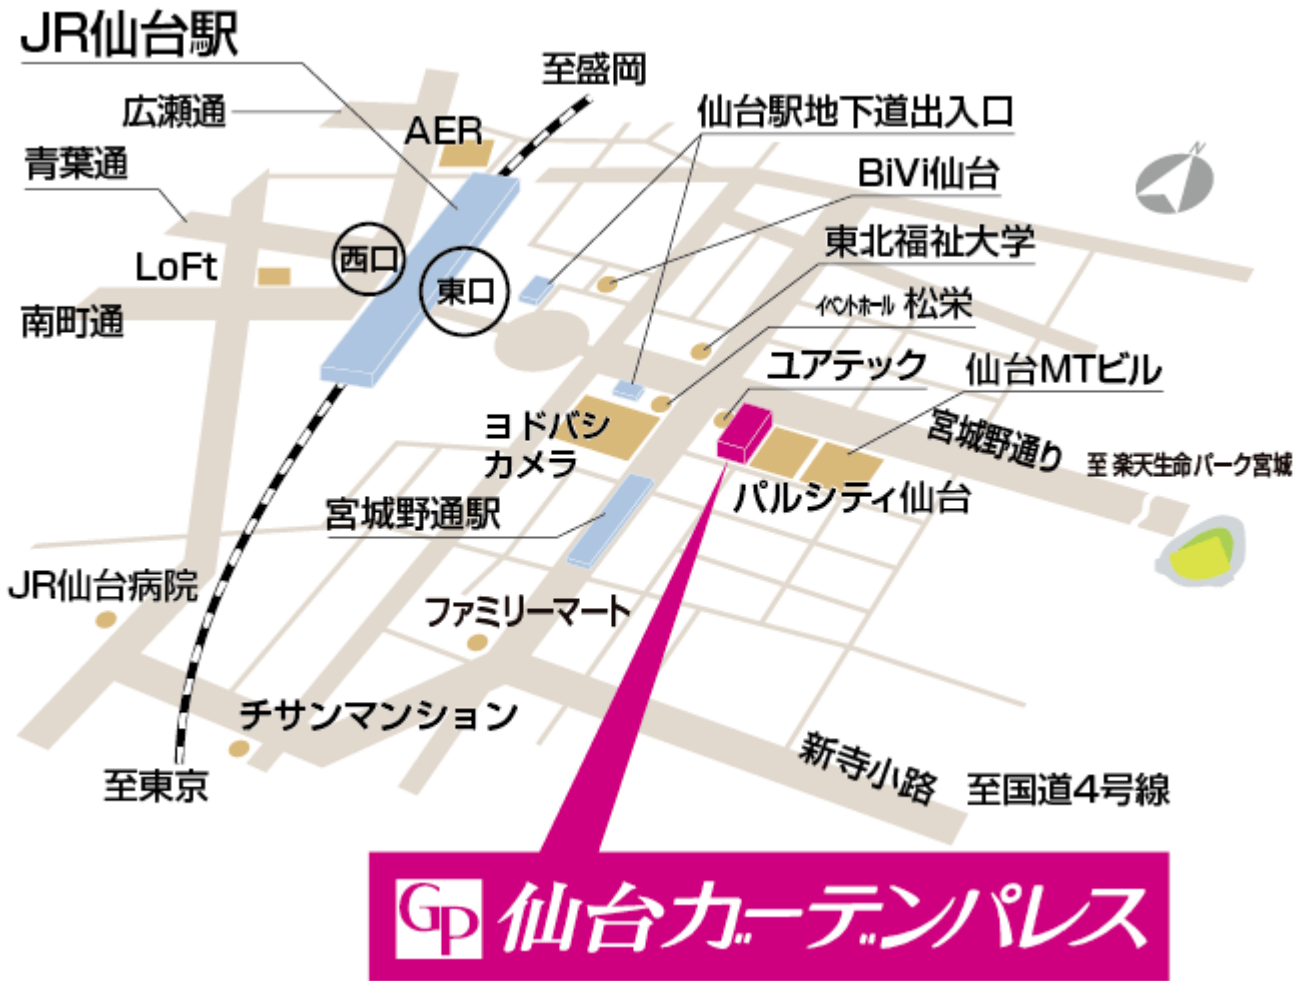

交通アクセス

～ 仙台ガーデンパレス ～

仙台市地下鉄・東西線

八木山動物公園	青葉山	川内	国際センター	大町西公園	青葉通一番町	仙台	宮城野通	連坊	薬師堂	卸町	六丁の目	荒井
T 01	T 02	T 03	T 04	T 05	T 06	T 07	T 08	T 09	T 10	T 11	T 12	T 13